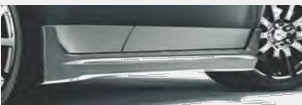

(homologué)

71110 XLL K0S0H

880.-

09→
FRT 0.7

Calandre Crystal Black Pearl

(homologué)

75100 XLL K0S0H

550.-