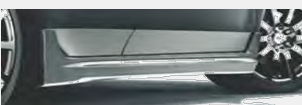

09→
FRT 1.0

Jupes latérales

Incompatible pour le modèle Type S
(homologué)

70219 XLL K0S0H

990.-